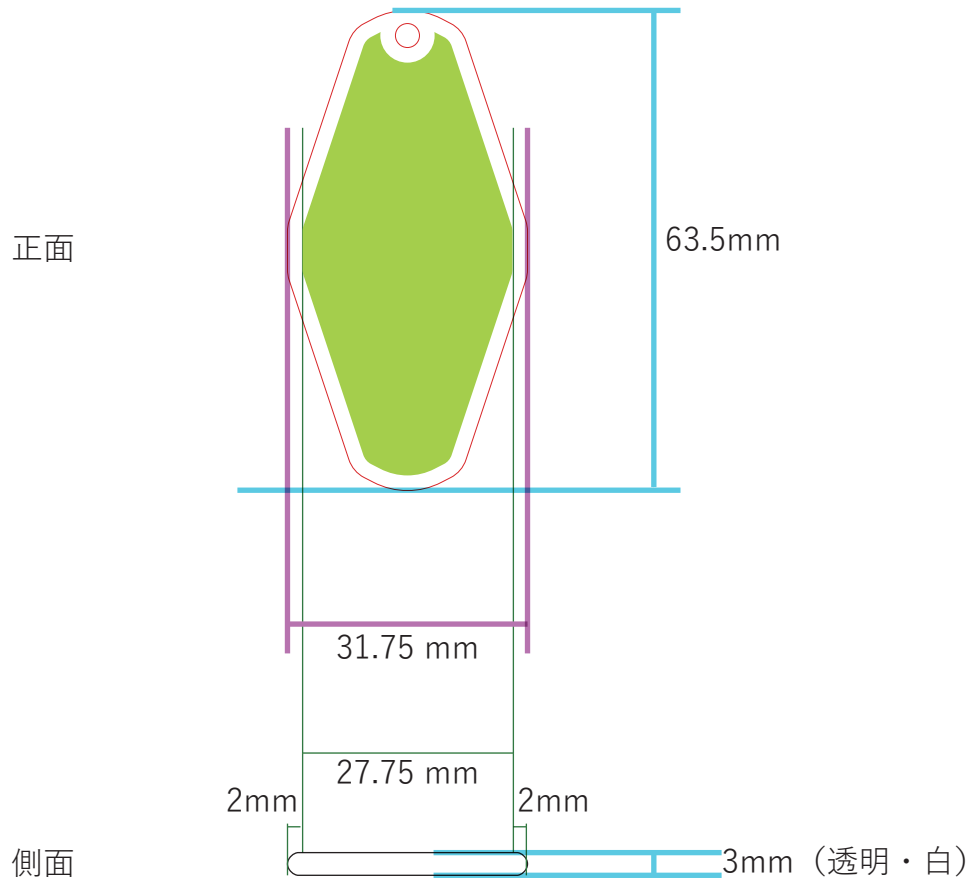

モーターキー 63.5 テンプレート  
PA-22003  
W31.75mm × H63.5 mm × D3mm

 印刷可能領域

研磨により、角の丸みが生じる為、印刷領域はカラー部分になります。  
1mm 程度のズレが生じる場合があります。

Miyuki Acryl

<https://www.miyukiacryl.tokyo/>